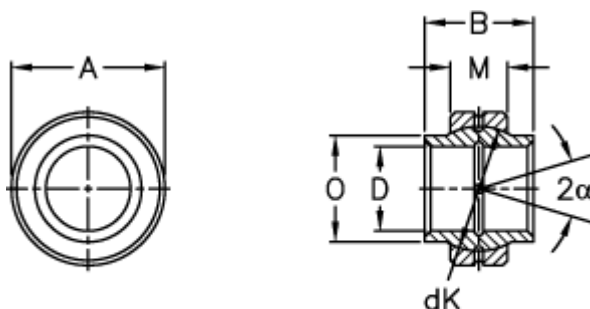

Varenummer: 03504320
Beskrivelse: Fluro Ledleje GE 320LO

Mål

Str. 12 den smørerille

A	= 520 0 -0,050
B	= 320
D	= 320 0 +0,057
dK	= 450
Dynamisk belastning C (kN)	= 6100
Kipvinkel	= 4
M	= 160
O	= 405

Statisk belastning C0 (kN)	= 30500
Vægt	= 224000